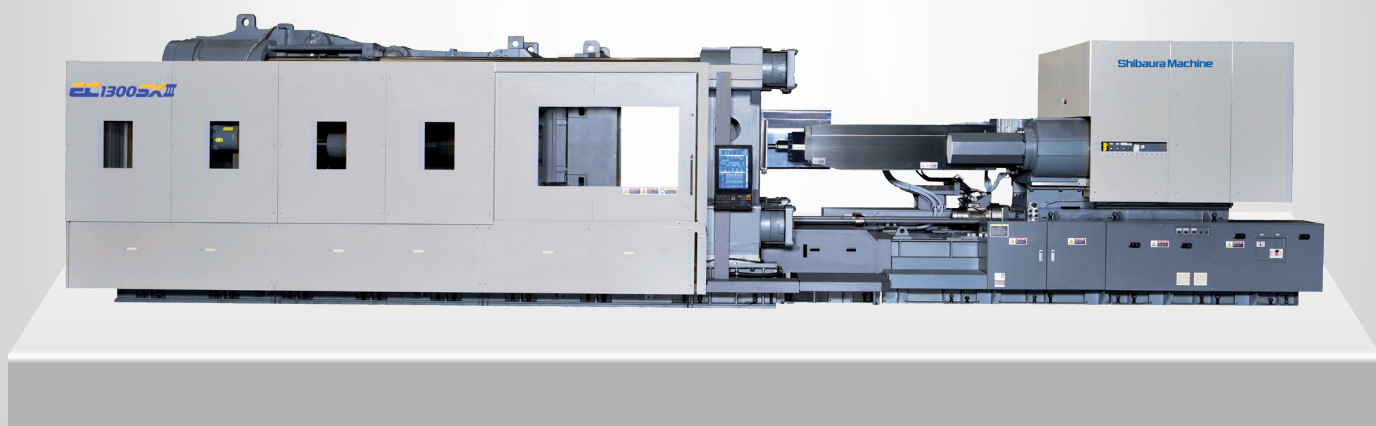

ENTREGAMOS LAS
MEJORES SOLUCIONES
A TRAVÉS DE LA COMBINACIÓN
DE NUESTROS 70 AÑOS DE
EXPERIENCIA ACUMULADA Y LA
ÚLTIMA TECNOLOGÍA JAPONESA

IMM 100% ELÉCTRICAS - DESDE 50 TN HASTA 3.000 TN

**Shibaura
Machine**